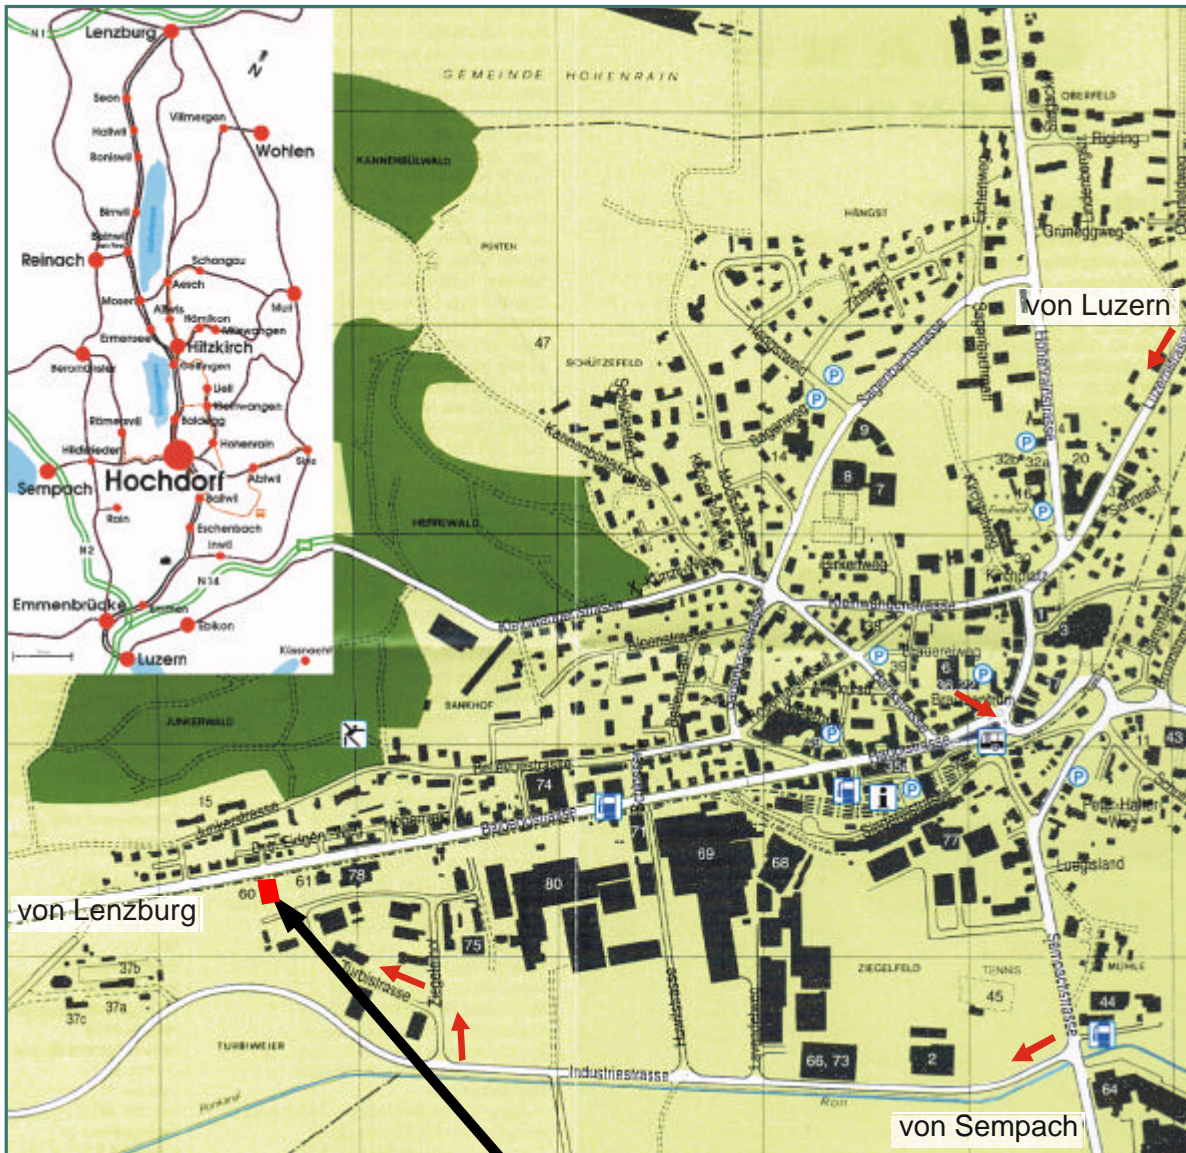

Anfahrtsskizze ADMECO Hochdorf

Anfahrt Hochdorf über:

Autobahn N 1 / Ausfahrt Lenzburg
 Autobahn N 2 / Ausfahrt Sempach
 Autobahn N 14 / Ausfahrt Root

Anfahrt ADMECO über:

Sempachstrasse
 Industriestrasse
 Turbistrasse